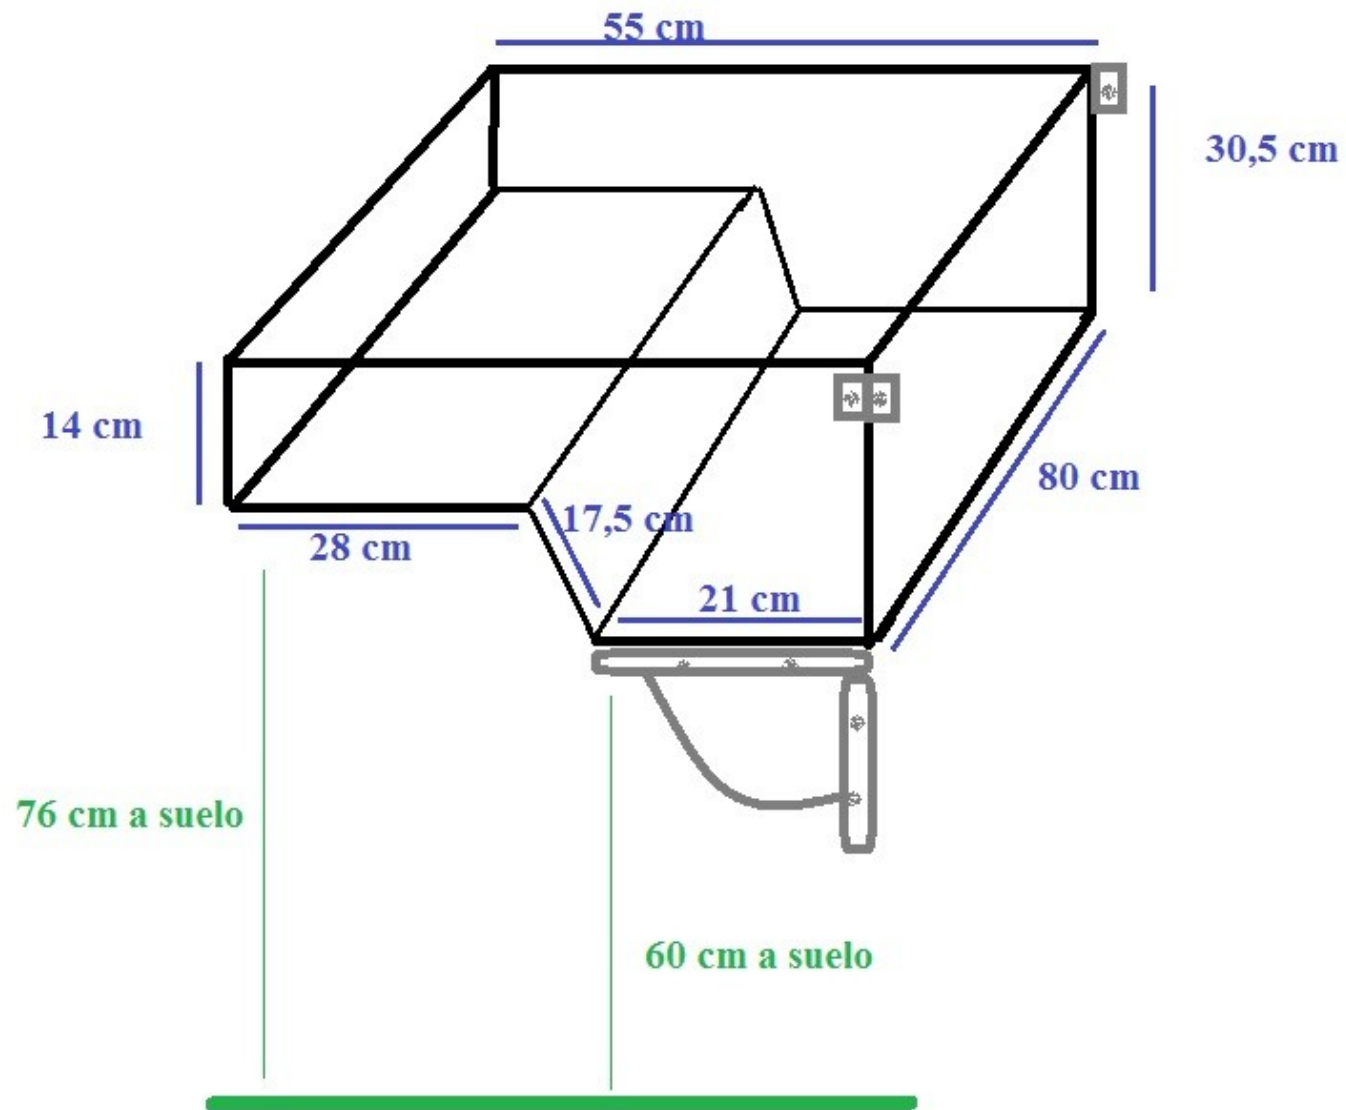

COGE UN
Y DEJA OTRO **LIBRO**

HUERTO SUSPENDIDO

Cajón con tablero

Escuadras de fijación y ensamble

Tornillería

Huerto Horizontal

Canalón

Tabla aglomerado

Bridas o cuerdas para sujeción

HUERTO SUSPENDIDO

Cajón con tablero

Escuadras de fijación y ensamble

Tornillería

Huerto Vertical

Botella Deposito por Goteo

Sujeciones con cuerdas / bridas

Apertura Botella para alojamiento de tierra.

Tapon inferior de cierre.