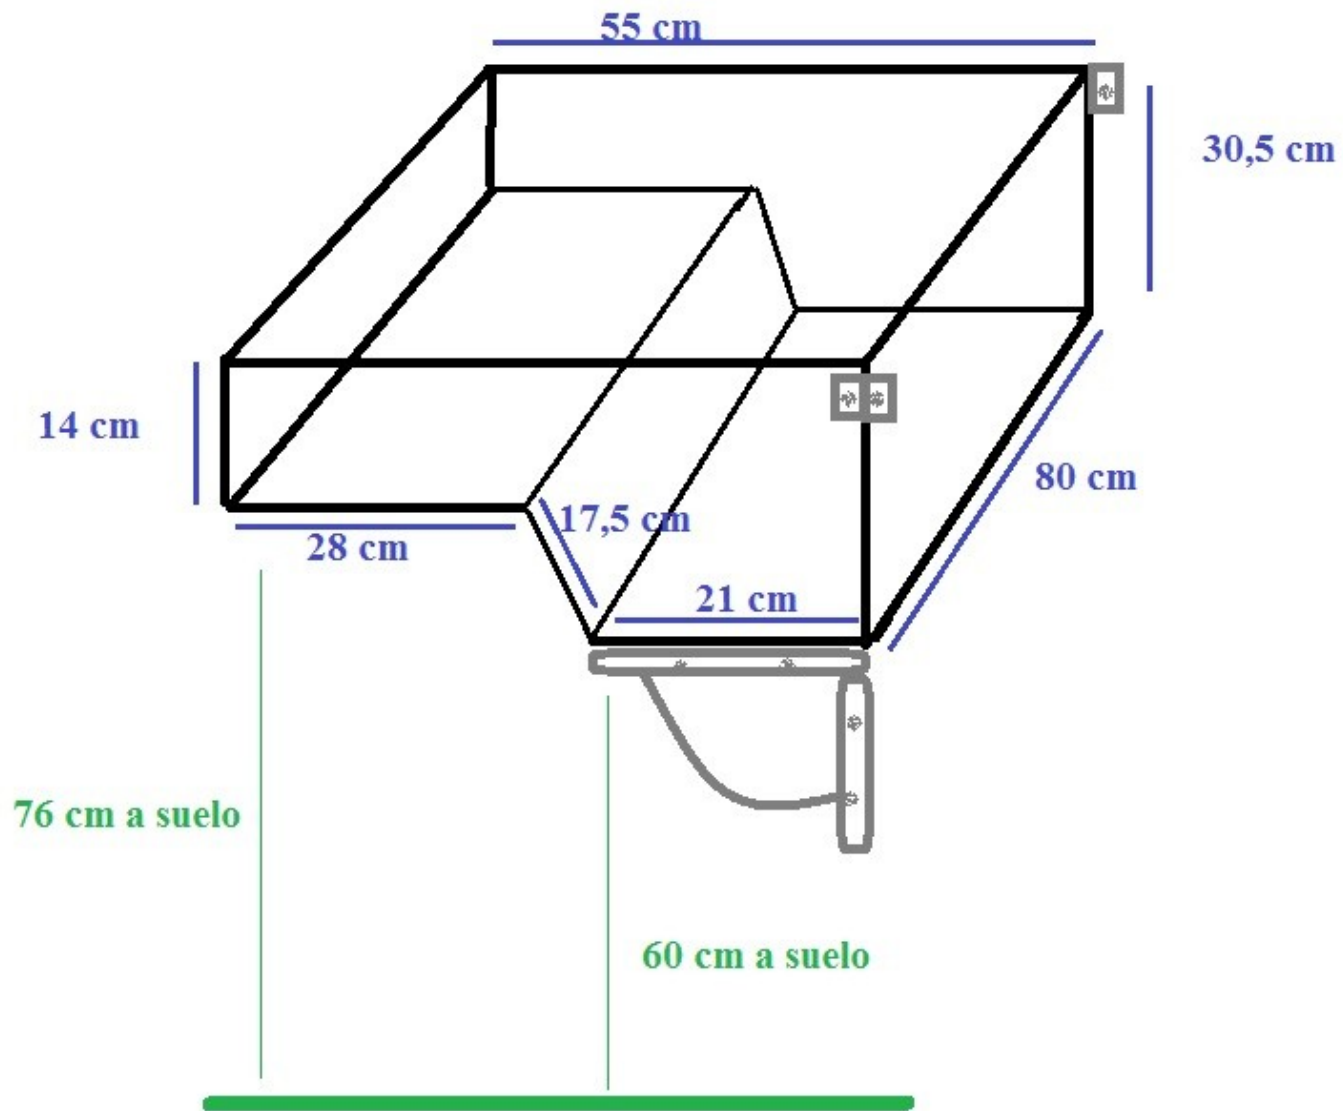

“RADIO COMUNITARIA MORATALAZ”

PRESENTACIÓN PROYECTO

HUERTO SUSPENDIDO

Cajón con tablero

Escuadras de fijación y ensamble

Tornillería

Huerto Horizontal

Canalón

Tabla aglomerado

Bridas o cuerdas para sujeción

HUERTO SUSPENDIDO

Cajón con tablero

Escuadras de fijación y ensamble

Tornillería

Huerto Vertical

Botella Deposito por Goteo

Sujeciones con cuerdas / bridas

Apertura Botella para alojamiento de tierra.

Tapon inferior de cierre.