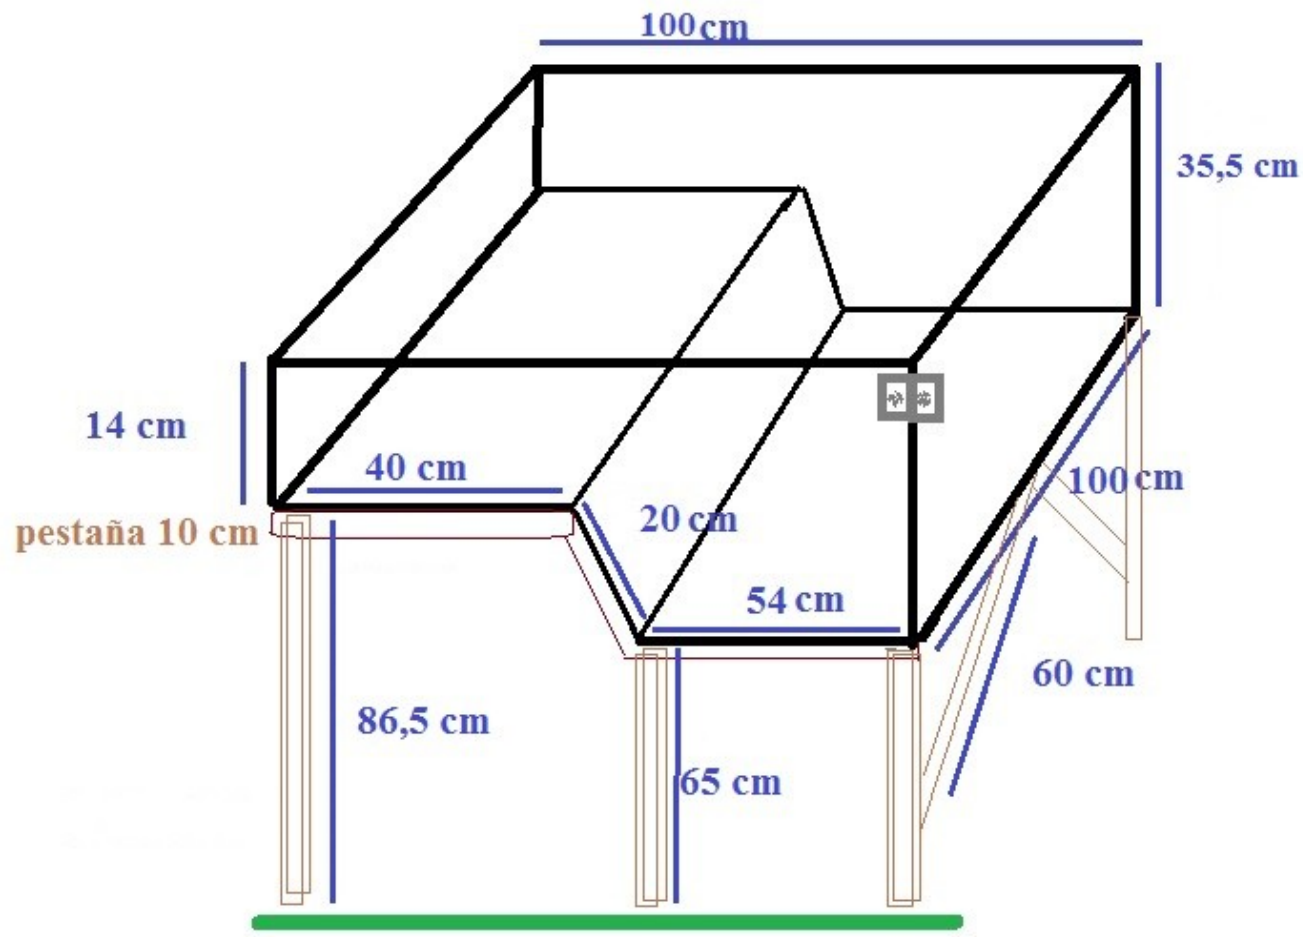

“RADIO COMUNITARIA MORATALAZ”

PRESENTACIÓN PROYECTO

HUERTO SUSPENDIDO

Cajón con tablero

Escuadras de fijación y ensamble

Tornillería

Huerto Horizontal

Canalón

Tabla aglomerado

Bridas o cuerdas para sujeción

HUERTO SUSPENDIDO

Cajón con tablero

Escuadras de fijación y ensamble

Tornillería

Huerto Vertical

Botella Deposito por Goteo

Sujeciones con cuerdas / bridas

Apertura Botella para alojamiento de tierra.

Tapon inferior de cierre.