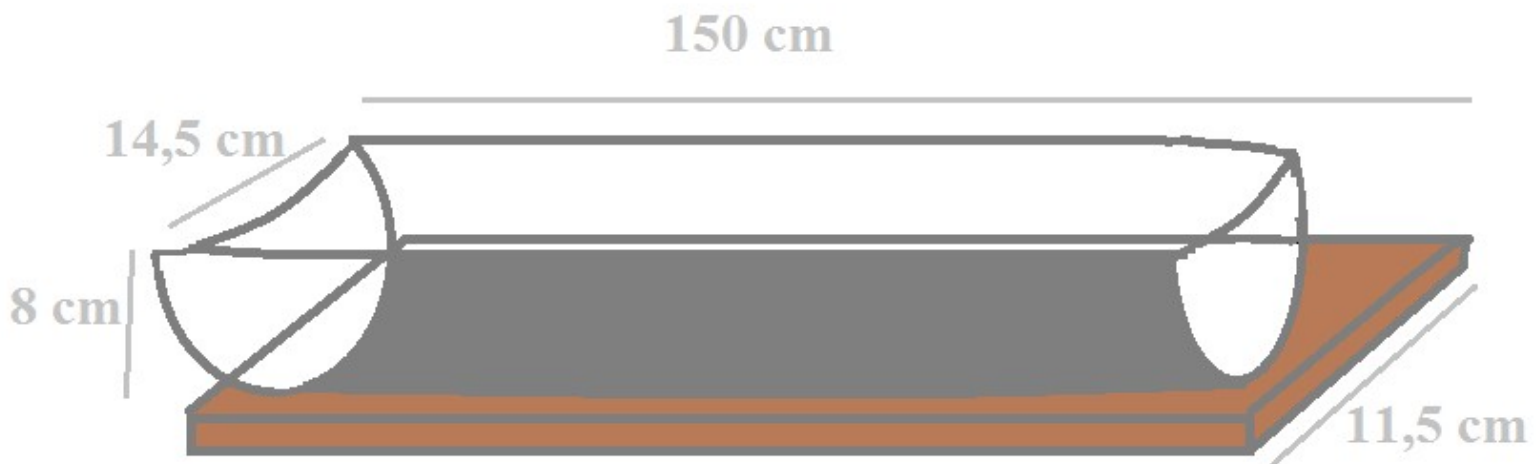

“RADIO COMUNITARIA MORATALAZ”

PRESENTACIÓN PROYECTO

HUERTO SUSPENDIDO

Cajón con tablero

Escuadras de fijación y ensamble

Tornillería

Huerto Horizontal

Canalón

Tabla aglomerado

Bridas o cuerdas para sujeción

HUERTO SUSPENDIDO

Cajón con tablero

Escuadras de fijación y ensamble

Tornillería

Huerto Vertical

Botella Deposito por Goteo

Sujeciones con cuerdas / bridas

Apertura Botella para alojamiento de tierra.

Tapon inferior de cierre.